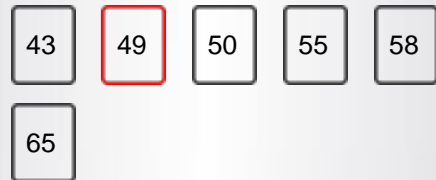

smartVue remote

smartVue share

super resolution

micro dimming

4K ULTRA HD SMARTVUE

49HK5600

49HK5600