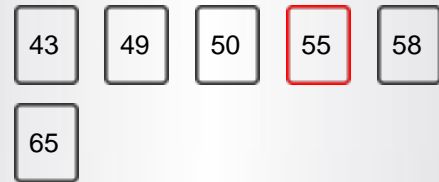

smartVue remote

smartVue share

super resolution

micro dimming

4K ULTRA HD SMARTVUE

55HK5600

55HK5600