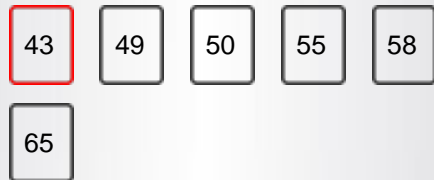

Dolby Vision 4K ULTRA HD SMARTVUE

43HK6100

43HK6100

- UHD 4K
- Dolby Vision HDR
- 4 HDMI, 2USB

AFIȘA

Marimea ecranului	43"
Rezoluție	3840x2160

CARACTERISTICI PRINCIPALE

Smart TV	DA
Tip procesor	QUAD CORE
TV-DVD Combi	NU