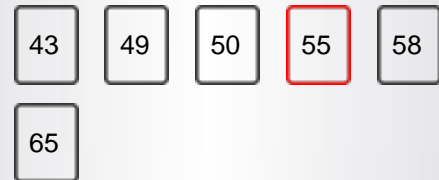

smartVue remote

smartVue share

super resolution

micro dimming

4K ULTRA HD SMARTVUE

55HK5600

55HK5600