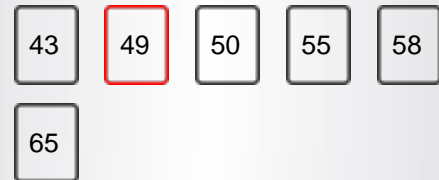

smartVue remote

smartVue share

super resolution

micro dimming

4K ULTRA HD SMARTVUE

49HK5600

49HK5600