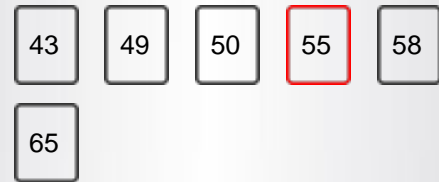

smartVue remote

smartVue share

super resolution

micro dimming

55HK5600

55HK5600