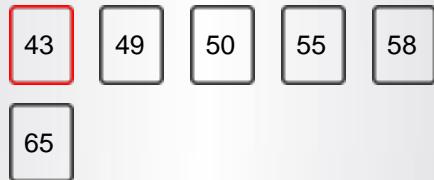

smartVue remote

smartVue share

super resolution

micro dimming

4K ULTRA HD SMARTVUE

43HK5600

43HK5600