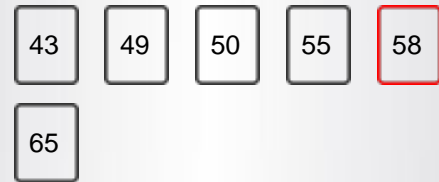

smartVue remote

smartVue share

super resolution

micro dimming

58HK5600

58HK5600