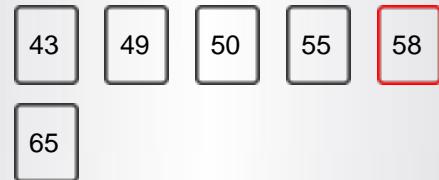

smartVue remote

smartVue share

super resolution

micro dimming

4K ULTRA HD SMARTVUE

58HK5600

58HK5600