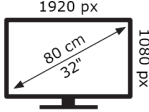

32 kWh/1000h