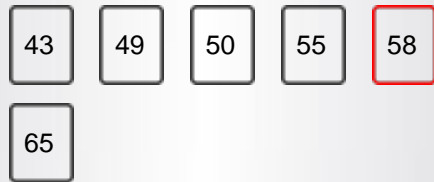

smartVue remote

smartVue share

super resolution

micro dimming

58HK5600

58HK5600