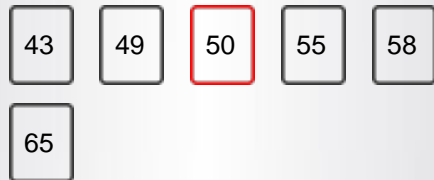

smartVue remote

smartVue share

super resolution

micro dimming

4K ULTRA HD SMARTVUE

50HK5600

50HK5600