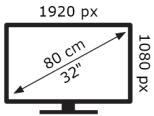

32 kWh/1000h