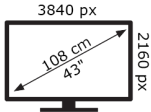

54 kWh/1000h