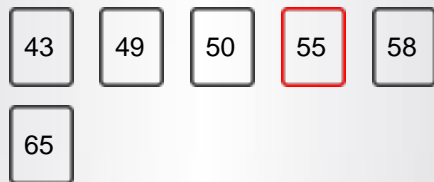

smartVue remote

smartVue share

super resolution

micro dimming

4K ULTRA HD SMARTVUE

55HK5600

55HK5600