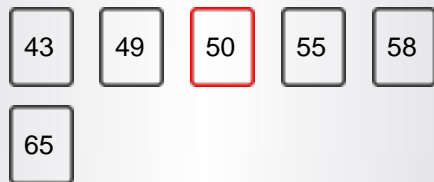

smartVue remote

smartVue share

super resolution

micro dimming

4K ULTRA HD SMARTVUE

50HK5600

50HK5600