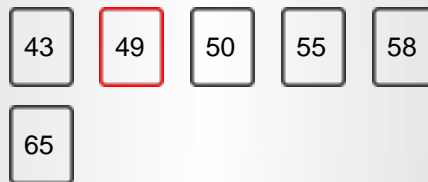

smartVue remote

smartVue share

super resolution

micro dimming

4K ULTRA HD SMARTVUE

49HK5600

49HK5600