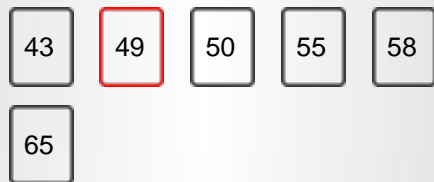

smartVue remote

smartVue share

super resolution

micro dimming

4K ULTRA HD SMARTVUE

49HK5600

49HK5600