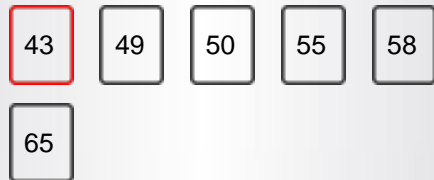

Dolby Vision 4K ULTRA HD SMARTVUE

43HK6100

43HK6100

- UHD 4K
- Dolby Vision HDR
- 4 HDMI, 2USB

ANZEIGE

Bildschirmgröße	43"
Auflösung	3840x2160

HAUPTEIGENSCHAFTEN

Smart TV	JA
Prozessortyp	QUAD CORE
TV-DVD-Kombi	NEIN