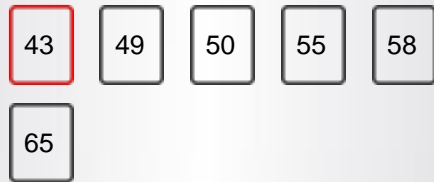

Chromecast built-in

Dolby Vision

4K ULTRA HD SMARTVUE

43HAK6150

43HAK6150

- UHD 4K
- Dolby Vision HDR
- SmarTVue
- 3 HDMI, 2USB

ANZEIGE

Bildschirmgröße	43"
Auflösung	3840x2160