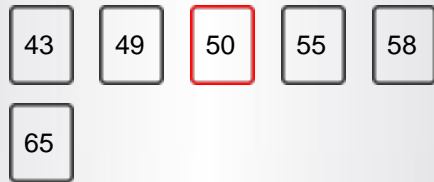

4K ULTRA HD SMARTVUE

50HK5600

50HK5600

- UHD 4K
- UHD 4K
- SmartVue
- SmartVue

DISPLAY

Schermgrootte	50"
Resolutie	3840x2160

HOOFDKENMERKEN

Smart TV	JA
Processortype	QUAD CORE
TV-DVD Combi	NEE