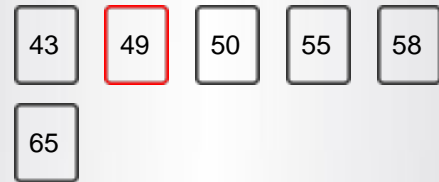

smartVue remote

smartVue share

super resolution

micro dimming

4K ULTRA HD SMARTVUE

49HK5600

49HK5600