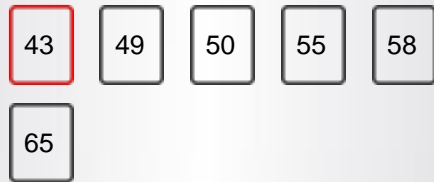

smartVue remote

smartVue share

super resolution

micro dimming

4K ULTRA HD SMARTVUE

43HK5600

43HK5600