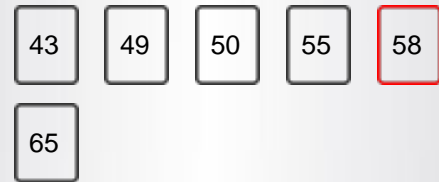

smartVue remote

smartVue share

super resolution

micro dimming

4K ULTRA HD SMARTVUE

58HK5600

58HK5600