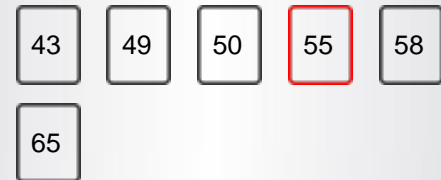

smartVue remote

smartVue share

super resolution

micro dimming

4K ULTRA HD SMARTVUE

55HK5600

55HK5600