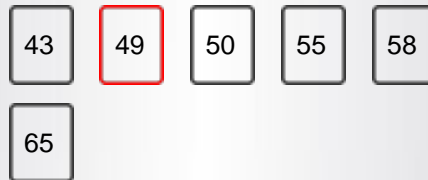

smartVue remote

smartVue share

super resolution

micro dimming

4K ULTRA HD SMARTVUE

49HK5600

49HK5600