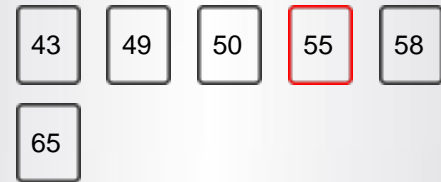

smartVue remote

smartVue share

super resolution

micro dimming

4K ULTRA HD SMARTVUE

55HK5600

55HK5600