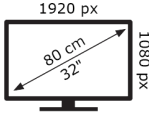

32 kWh/1000h