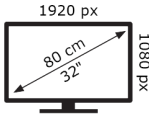

32 kWh/1000h