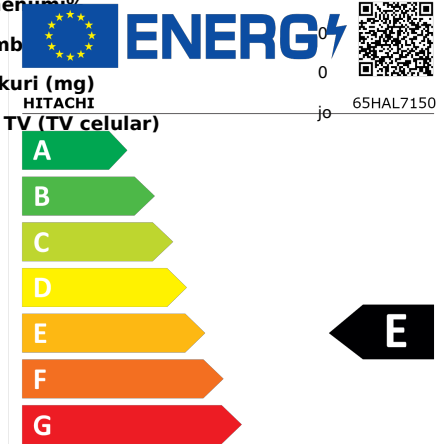

TUNER / BROADCASTING

Tipi i Tunerit	DVB-T2/C/S2
Tuner dyfishtë	jo
UHD nga Satellite	PO
HEVC (H.265) Dekoder	PO
Hybrid Log Gamma (HLG)	PO
Freesat	jo
Udhëzuesi elektronik i programit (EPG)	PO
Kërko Auto	PO
Kapaciteti i ruajtjes së programit (Analog)	200
Kapaciteti i ruajtjes së programit (Digital S / S2)	10000
Kapaciteti i ruajtjes së programit (Digital T / T2 / C)	800
Hyrja e antenës	PO

LIDHJET

Komponenti (YPbPr) në	VIA PC INPUT
Përbërë Video / Audio në	Yes
Dalja e audios digjitale	OPTIC OUT
Ethernet	Yes
Kufje jashtë	Default
HDMI	4 HDMI
USB	2 USB
SCART	Via RCA
VGA (PC në - D-Sub15)	PO
CI +	PO
Komponenti (YPbPr) në	VIA PC INPUT
Përbërë Video / Audio në	PO
Dalja e audios digjitale	OPTIC OUT
Ethernet	PO
Kufje jashtë	Default

MEKANIKË

Dimensionet me Stand (mm)	1620X165X995
Pesha bruto (gr)	36,890
Pesha neto (gr)	30,240
VESA (mur i montuar) WxH	M6 400X400

AKSESORË

Remote Control	PO
Bateria e Kontrollit të Largët	PO
Kontrolli i vogël në distancë	jo

FUQIA / ENERGIJISË

Konsumi i Energjisë në Standby 0,5W(ST-BY)
Tensioni i punës - Frekuenca 220-240V AC 50Hz
Lumenimi 72%
Plumb 0
Merkuri (mg) 0
HITACHI 65HAL7150
12V TV (TV celular) jo

85 kWh/1000h

ABCD EFG
HDR
85 kWh/1000h