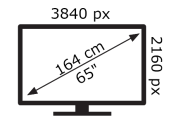

85 kWh/1000h

ABCD EFG
HDR
85 kWh/1000h