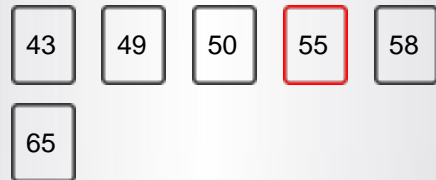

smartVue remote

smartVue share

super resolution

micro dimming

4K ULTRA HD SMARTVUE

55HK5600

55HK5600