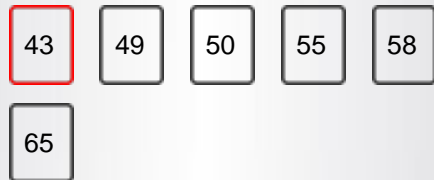

Dolby Vision 4K ULTRA HD SMARTVUE

43HK6100

43HK6100